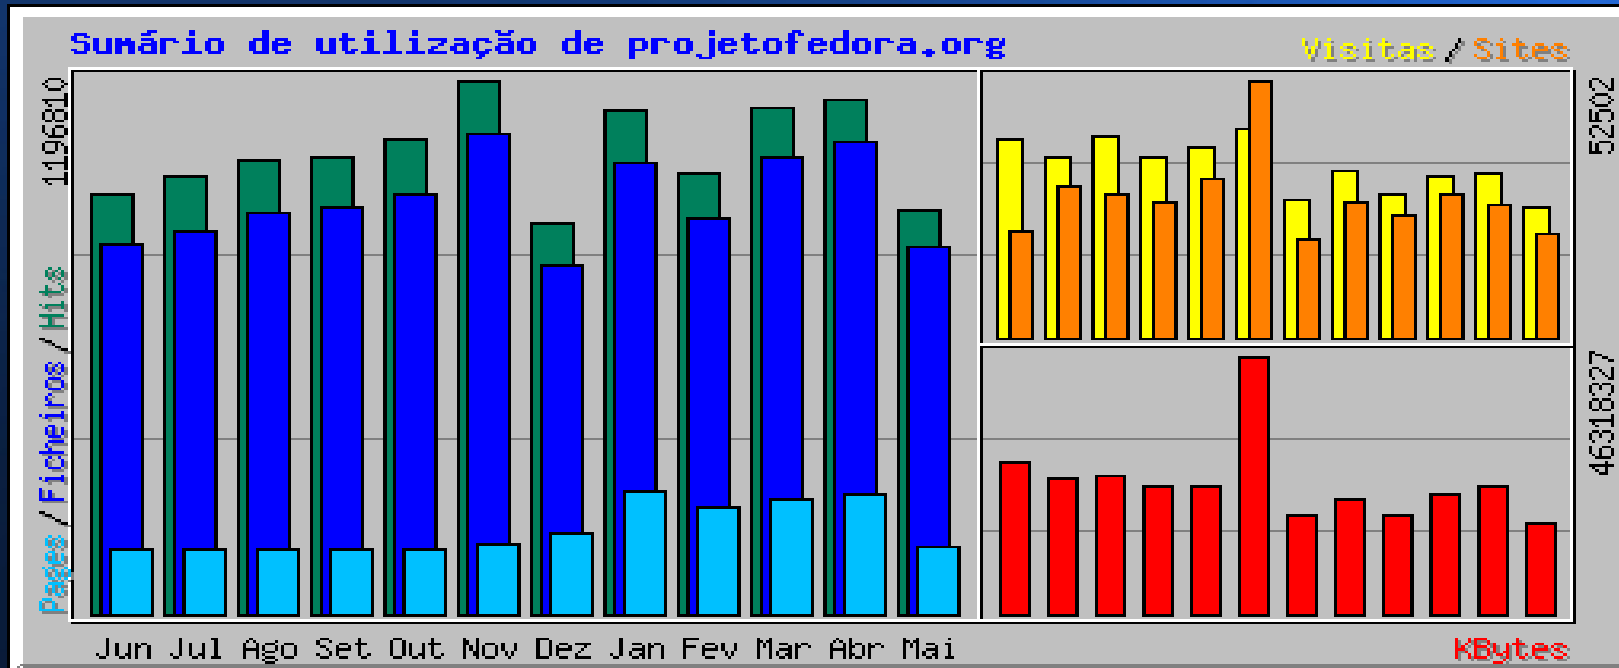

Estadísticas

Proyecto LATAM:

Usuarios registrados en Foro: 2955

Posts en Foro: 432

Media de visitas al mes (ultimos 12 meses): 55156

Media de hits al mes (ultimos 12 meses): 675176

Estadísticas

Projeto Fedora Brasil:

Estadísticas

RPMDev:

Usuarios registrados: 242

Proyectos: 64

Estadísticas

Moodle:

Usuários registrados: 14

Note: No se utilizan todavía, y el diseño se está trabajando por Jayme Ayres.