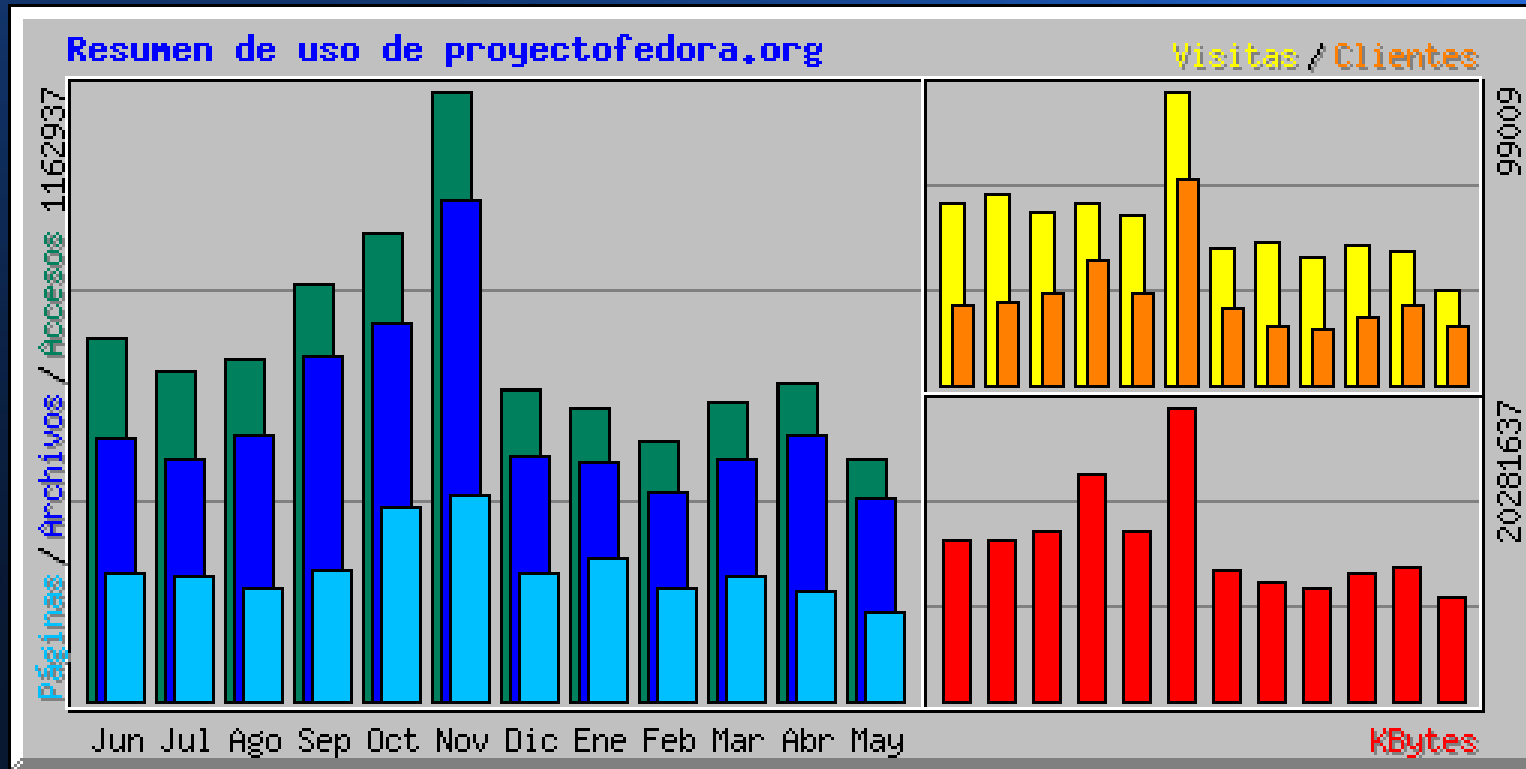

Estadísticas

Proyecto LATAM:

Usuarios registrados en Foro: 2955

Posts en Foro: 432

Media de visitas al mes (ultimos 12 meses): 55156

Media de hits al mes (ultimos 12 meses): 675176

Estadísticas

Proyecto LATAM:

Estadísticas

Proyecto LATAM:

Usuarios registrados en Foro: 2955

Posts en Foro: 432

Media de visitas al mes (ultimos 12 meses): 55156

Media de hits al mes (ultimos 12 meses): 675176

Estadísticas

Projeto Fedora Brasil: